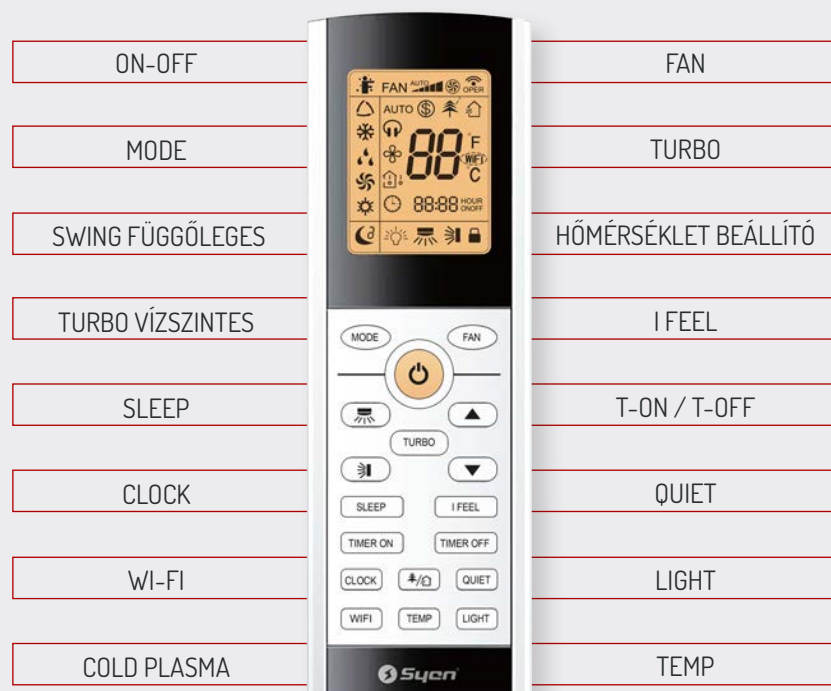

Syen Muse Infra távirányító

I FEEL GOMB

Megnyomásával a készülék aktiválja az infrás távirányító hőmérséklet szenzorát, azért hogy a felhasználó adott helyzetéhez megfelelően állítsa be a szoba hőmérsékletét.

QUIET GOMB

Ezzel a gombbal tudja a berendezést csendes üzembe kapcsolni. A ventilátor a legalacsonyabb fokozatba kapcsol.

COLD PLASMA GOMB

Megnyomásával aktiválódik a „healthy” funkció , a készülék cold plasma generátora bekapcsol.

X-FAN FUNKCIÓ

Hűtés vagy párátlantás üzemben tartsa lenyomva a „FAN gombot”.

A beltéri egység lemezkéiről leszárítja a nedvességet, hogy elkerülje a penészedést.