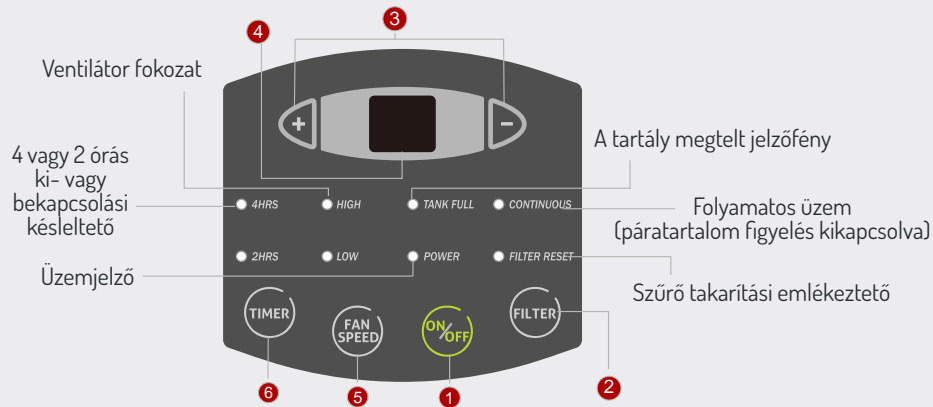

Wi-Fi vezérlés

-22 °C működési tartomány

I FEEL funkció

intelligens leolvasztás

kellemes éjszakai mód

8 °C-os fűtés

LED kijelző

energia megtakarítás

többszörös szűrőrendszer

„H” tarifa

Inverter

Syen Párátlanító

- LED kijelző
- Túlfolyás védelem
- 16l/nap
- Szűrőtisztítás emlékeztető

		SH16FA-E34NCIA
PÁRÁTLANÍTÁS	liter/nap	16
MÉRET	30 °C, RH80%	353X496X225
ZAJSZINT	mm	43-45
SÚLY	dB(A)	12
FESZÜLTSG	kg	230
ÁRAMERŐSSÉG	V	2,1
HŰTŐKÖZEG	A	R134a
TARTÁLY KAPACITÁS		3/3,5
LÉGSZÁLLÍTÁS	l	100-115
ALKALMAZHATÓSÁG	m3/ó	20

- 01** ON-OFF GOMB

Megnyomásával ki-, vagy bekapcsolhatja a páratlanítót.
- 02** FILTER GOMB

A berendezés 250 üzemóránként emlékeztet a szűrő tisztítására. Ekkor a gomb megnyomásával törölhető az emlékeztető.
- 03** +/- GOMBOK